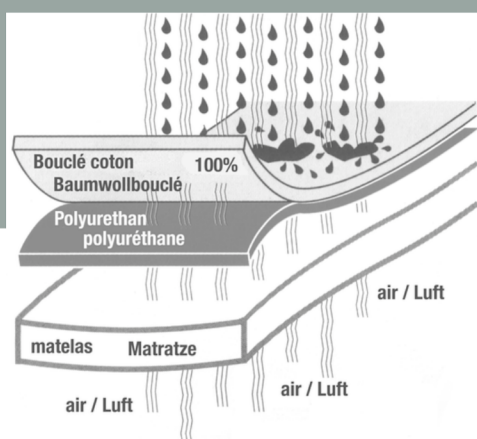

Rosen-Inkontinenzauflagen

Antiallergisch, antibakteriell, wärmeregulierend und atmungsaktiv

Das Produkt ist absolut flüssigkeitsdicht und doch dampfdurchlässig und atmungsaktiv. Es lässt weder Hautschuppen (Nahrung von Milben) noch die Milben selbst durchdringen. Das Material ist überaus hautfreundlich, angenehm weich und komfortabel. Knistert nicht.