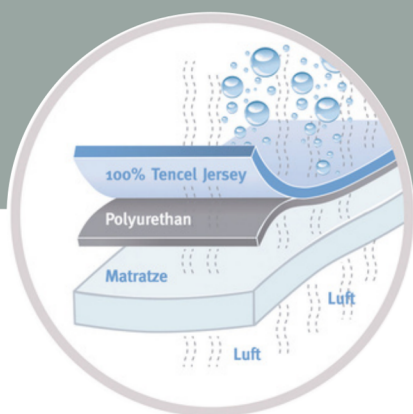

RHONE-Antiallergene Bettwäsche

	Artikel-Nr.	Grösse	Material	Preise CHF*
RHONE-Fixleintuch	RHONE-RF-11	90x200	100% Tencel Feinjersey, Polyurethan Feingewebe	48
RHONE-Kissenbezug	RHONE-RK-11	50x70	100% Tencel Feinjersey, Polyurethan Feingewebe	25
RHONE-Bettbezug	RHONE-RB-11	160x210	100% Tencel Feinjersey, Polyurethan Feingewebe	131
RHONE-Matratzenschoner	RHONE-RM-11	90x200 H25	100% Tencel Feinjersey, Polyurethan Feingewebe	110

Schützt Ihre Matratzen und Kissen

- wasserundurchlässig
- atmungsaktiv
- Zweite-Haut-System
- Bi-elastisch
- totale Anpassungsfähigkeit
- weich und angenehm zu berühren
- Anti-Milben
- waschbeständig
- waschbar bei 60°C
- tumblerfest und bügelfrei

Fühlen Sie selbst:

Preise ab 16 CHF

RHONE-Antiallergene Bettwäsche Tencel (Naturfasern) + Smartcel + PU (Membrane)

Anwendbar für

- FIXLEINTUCH
- KISSENBEZUG
- BETTBEZUG
- MATRATZENSCHONER

Schützt Ihre Matratzen und Kissen

- wasserundurchlässig
- atmungsaktiv
- Zweite-Haut-System
- Bi-elastisch
- totale Anpassungsfähigkeit
- weich und angenehm zu berühren
- Anti-Milben
- waschbeständig

- Gewebe: 75% Lyocell (65% Tencel, 10% SMARTCEL Sensitive) und 25% Modal (TENDEL)
- Beschichtung: 100% Polyurethan
- waschbar bei 60°C
- tumblerfest und bügelfrei