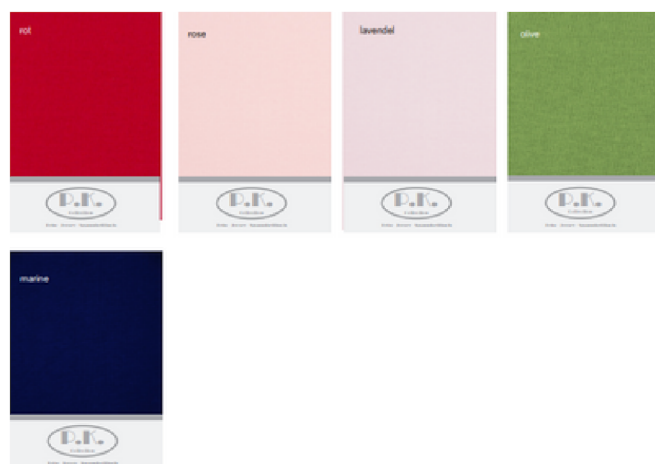

andere Grössen auf Anfrage

- 100% Mako-Baumwolle gekämmt
- Öko-Tex 100
- AZO- FREI