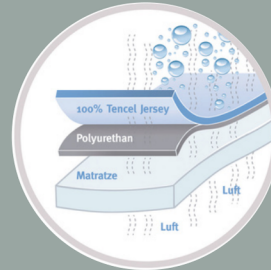

RHONE-Antiallergene Bettwäsche

	Artikel-Nr.	Grösse	Material	Preise CHF*
RHONE-Fixeintuch	RHONE-RF-11	90x200	100% Tencel Feinjersey, Polyurethan Feingewebe	48
RHONE-Kissenbezug	RHONE-RK-11	50x70	100% Tencel Feinjersey, Polyurethan Feingewebe	25
RHONE-Bettbezug	RHONE-RB-11	160x210	100% Tencel Feinjersey, Polyurethan Feingewebe	131
RHONE-Matratzenschoner	RHONE-RM-11	90x200 H25	100% Tencel Feinjersey, Polyurethan Feingewebe	110

Schützt Ihre Matratzen und Kissen

- wasserundurchlässig
- atmungsaktiv
- Zweite-Haut-System
- Bi-elastisch
- totale Anpassungsfähigkeit
- weich und angenehm zu berühren
- Anti-Milben
- waschbeständig
- waschbar bei 60°C
- tumblerfest und bügelfrei